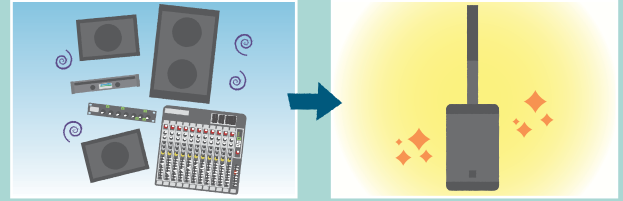

「音」の面倒、まとめて引き受けます。

集会や行事、催し物の「音」に満足していますか？

“EON ONE”なら、「音」の様々な問題をまとめて解決できます。

「聞こえない」を解決

世界的に評価の高いJBL製で、クリアで力強い音を隅々にまで届けます。音の届く範囲が広いので、1台で広い会場をカバー可能です。複数台を使えばさらに大きな会場にも対応できます。

「大きくて重い」を解決

片手で持ち運べる小型 / 軽量のボディに、必要な機能を全て内蔵。運搬 / 保管が容易なうえ、自立式でスタンドも不要です。持ち運びに便利なキャスター付きカバーも用意しています。

「難しい」を解決

筒状のスピーカーを上面に差し込むだけで準備完了。面倒な配線は必要ありません。機能を厳選しているため操作も簡単です。

「コンセントが遠い」を解決

「EON ONE PRO」は充電式で、コンセントの位置に縛られずに設置できるため、電源の確保が難しい屋外等の環境にも質の高いJBLサウンドを届けることができます。*防塵防滴仕様ではありません。

EON ONE (高出力モデル)

価格：オープン

EON ONE PRO (充電式モデル)

価格：オープン

- ミキサー内蔵パワード・サブウーファーと高域用スピーカーを一体化。Bluetooth入力にも対応。
- 高域用スピーカーを上面に差せば準備完了。高さは3段階から選択可能。
- 高域用スピーカーは背面に収納でき、保管/運搬が容易。重さも20kg以下と軽量。
- 独自技術により1台で広範囲をカバー。サブウーファーが力強い低音を出力。
- 「EON ONE PRO」は約5時間の充電でおおよそ6時間使用でき、充電中の使用も可能*1。
- オプションでキャスター付きカバー(価格：オープン)を用意。「EON ONE PRO」はキャスター付きカバーをプレゼント中*2。

■ 組立手順 ※EON ONEの手順を記載していますがEON ONE PROでも同様です。

①上面のカバーを開けます。

②高域用スピーカーと連結パーツ×2本を取り出します。

③上面の接続ソケットに、高域用スピーカーや連結パーツを差し込みます。連結パーツの使用本数によって高さを3段階に変更できます。

■ オプション

ケーブルで接続するハンドマイク

P3 S 価格：オープン

- コストパフォーマンスに優れたハンドマイク。
- ON/OFFスイッチ付き。