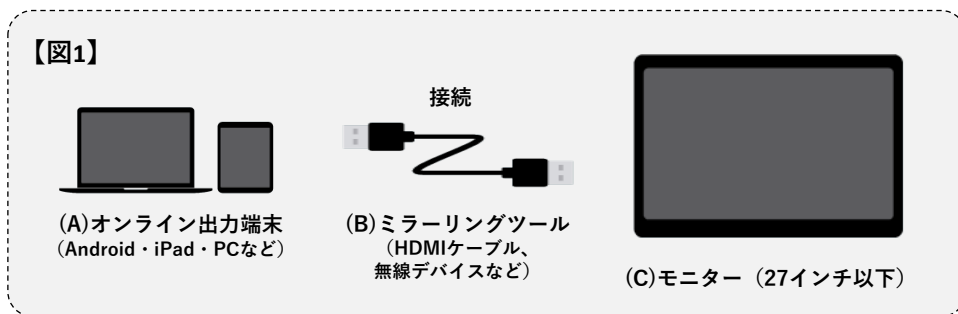

# 「雑談応援サイネージTSUBONOMA」投影用推奨アイテムリスト

## ■ 推奨セッティングについて【図1】

「雑談応援サイネージTSUBONOMA」は、  
**(A)オンライン出力端末** (Android・iPad・PCなど) から、  
**(B)ミラーリングツール** (HDMIケーブル・無線デバイスなど) を用いて、  
 カフェに設置した**(C)モニター** (27インチ以下) に  
 投影していただくことを推奨しています。

## アイテムリスト

商品画像	品名	品番	外形寸法	注文コード	希望小売価格 (税抜)	備考
<b>(A)オンライン出力端末</b>						
■ iPad (A-①) かAndroid (A-②) の <b>どちらか</b> をご選択ください。 ■ お客様自身で手配される場合は、インターネットブラウザ (Chrome,Firefox,Edge,Safari ※IEは対象外) に接続できる端末をご用意ください。 ■ インターネットへの接続には、貴社のインターネット環境 (Wi-fi等) を使用いたします。						
A-①	iPad 10.2インチ シルバー 【Apple】	MYLE2J/A	W174.1×D7.5×H250.6mm	781-121	¥44,800	モニターに接続するには、[B-①]および[B-②]が別途必要となります。
A-②	タブレットJENESIS JT10-X1 【JENESIS】	JT10-X1	W171×D8×H250mm	781-506	¥26,000	10.1インチのAndroid端末です。モニターに接続するには、[B-③]が別途必要となります。
<b>(B)ミラーリングツール</b>						
■ (A)でiPad (A-①) を選択した場合は、モニターに接続するため、 <b>[B-①]および[B-②]両方のケーブルが必要</b> です。 ■ (A)でAndroid (A-②) を選択した場合は、モニターに接続するため、 <b>[B-③]のケーブルが必要</b> です。						
B-①	HDMIケーブル1.0m 【JVCケンウッド】	VX-HD110E-W	—	781-207	¥2,000	A-① (iPad) 専用
B-②	Lightning-Digital AVアダプタ 【Apple】	MD826AM/A	—	781-098	¥5,800	A-① (iPad) 専用
B-③	HDMI microケーブル 【エレコム】	DH- HD14EU20BK	長さ2.0m	781-507	¥5,000	A-② (Android) 専用
<b>(C)モニター</b>						
■ <b>モニターをファブリックパネルに取り付ける場合は、必ず[D-②]のモニタージョイントアームをご注文ください</b> (モニターを机の上に置く場合は不要です)。 ■ モニターをお客様自身で手配される場合であっても、ファブリックパネルへ取り付けの場合は必ず[D-②]のモニタージョイントアームをご注文ください (モニターを机の上に置く場合は不要です)。[D-②]に取付可能なモニターの仕様は、27インチ以下、VESA100mmもしくは75mm規格のモニターです。						
C-①	27型ワイド液晶 モニター ブラック 【PHILIPS】	273B9/11	W614×D224×H558mm	781-269	¥28,800	
<b>その他設置用アイテム</b>						
■ オンライン出力端末を机の上に設置するため、 <b>[D-①]タブレットスタンド</b> を推奨しております。 ■ <b>[D-②]モニタージョイントアーム</b> は、 <b>ファブリックパネルにモニターを取り付ける場合のみご注文ください</b> 。						
D-①	タブレットスタンド 【ユニーク】	UMS-FSAT08B	W150×D150×H230mm	781-505	¥4,200	オンライン出力端末を固定できるスタンドです。[A-①][A-②]両方に対応しています。角度調整が可能です。
D-②	モニタージョイントアーム	5TB-MA	W115×D43×H94mm	75-034	¥12,000	メーカー型番：FFP-PV-10WRO 耐荷重：9kg