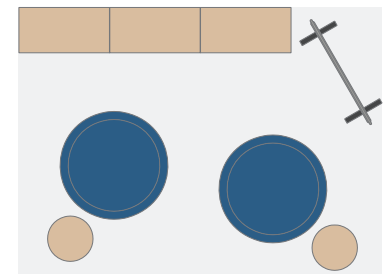

相席し易く気軽に利用できる
スツールプラン

パーソナルソファプラン

オフィスに小さなライブラリーを

ゆったりとした後傾姿勢で情報収集や考え事をする、アイデアが広がります。

5坪 personal-5 3.6×4.5[m] / 5人
¥2,381,200

おすすめアイテムコラム

発想を広げるワークソファ「Fion」

Fionは、イタリア語 Fiore=花の造語。大きな花びらに包まれるようなゆったりした姿勢をとれ、発想力を高めるための工夫がされています。