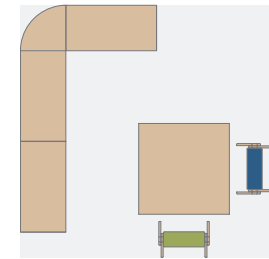

オフィスにアトリエを
実現するプラン