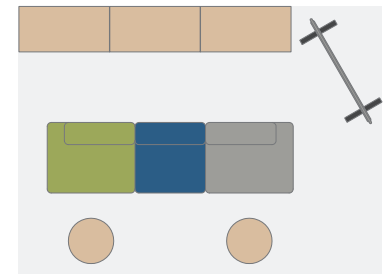

ひとりの時間をもちやすい
ユニットソファプラン