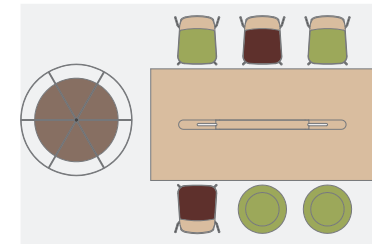

1坪 atelier-1 1.8×1.8[m] / 2人
¥259,100

使用アイテム

カウンターテーブル
ワークテーブル
マルチパーパスユニット
シェルフ
ラウンジチェア
モバイルスツール

プラン別アイテムリストへ

Space.5

オフィスにハブスペースを

ふらっと留まる

みんなが自然と集まる共有スペースは、会議に向けた下調べや仕事の合間に一息ついたり、使い方はいろいろ。偶然居合わせた他のセクションの人との会話が、アイデアのきっかけになることも。

6つのスペース どんなスペースをつくらう? どこにつくらう? [レイアウトプラン](#) [アイテム一覧](#)

オフィスにハブスペースを 実現する2プラン

様々な用途で皆が集まる
ハイ&ロープラン

コーヒーブレイクを兼ねた交流を生む
カフェ併設プラン

タッチダウンスペースがつながりをつくる
パネルソファプラン

ハイ & ロープラン

オフィスにハブスペースを

着席・スタンディングを選べると、多目的に活用できる場として人が集まりやすく、コミュニケーションが生まれます。