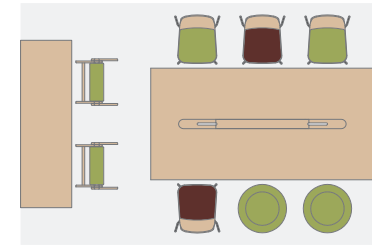

1坪 atelier-1 1.8×1.8[m] / 2人
¥259,100

使用アイテム

カウンターテーブル
ワークテーブル
マルチパーパスユニット
シェルフ
ラウンジチェア
モバイルスツール

プラン別アイテムリストへ

Space.5

オフィスにハブスペースを

ふらっと留まる

みんなが自然と集まる共有スペースは、会議に向けた下調べや仕事の合間に一息ついたり、使い方はいろいろ。偶然居合わせた他のセクションの人との会話が、アイデアのきっかけになることも。

6つのスペース どんなスペースをつくらう? どこにつくらう? [レイアウトプラン](#) [アイテム一覧](#)

オフィスにハブスペースを 実現する2プラン

様々な用途で皆が集まる
ハイ&ロープラン

コーヒーブレイクを兼ねた交流を生む
カフェ併設プラン

タッチダウンスペースがつながりをつくる
パネルソファプラン

ハイ & ロープラン

オフィスにハブスペースを

着席・スタンディングを選べると、多目的に活用できる場として人が集まりやすく、コミュニケーションが生まれます。