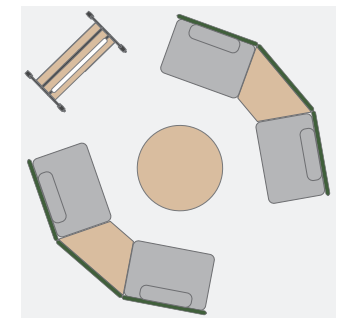

わいわい討議する

オフィスの中に居心地の良いリビングがあったらどうだろう。カジュアルな雰囲気、自由な姿勢でミーティングをすれば議論も自然と活発に。みんなのでわいわいアイデアを出し合って詰めていこう。

6つのスペース どんなスペースをつくらう？ どこにつくらう？ [レイアウトプラン](#) [アイテム一覧](#)

オフィスにリビングを 実現する4プラン

モニターやホワイトボードを囲む
ソファプラン

段差をつけて見やすい
シアタープラン

一体感を生む
円卓プラン

セミクローズドな空間をつくる
パネルソファプラン

ソファプラン

オフィスにリビングを

アイデア出しや方向性決めの打ち合わせは、モニターやホワイトボードを囲むと目的に向かってテンポよく進みます。

5坪 sofa-5 4.1×4.0[m] / 7人
¥1,929,500

2坪 sofa-2 2.5×2.5[m] / 3人
¥790,600

効果と使い方コラム