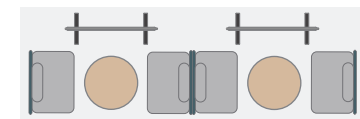

囲まれ感で安心できる
パネルソファプラン