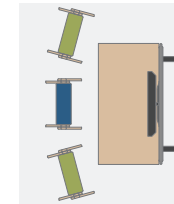

オフィスにチャットスペースを
実現する3プラン気軽に集まりやすい
対面プランモニターやボードを見やすい
横並びプラン囲まれ感で安心できる
パネルソファプラン

対面プラン

オフィスにチャットスペースを

パネルと対面用テーブルが一体化したセットなら、執務近くに置いても周囲を気にせず打ち合わせができます。

2坪 front-2-1 2.5×2.5[m] / 5人
¥614,800

1坪 front-1 1.8×1.8[m] / 5人
¥341,800