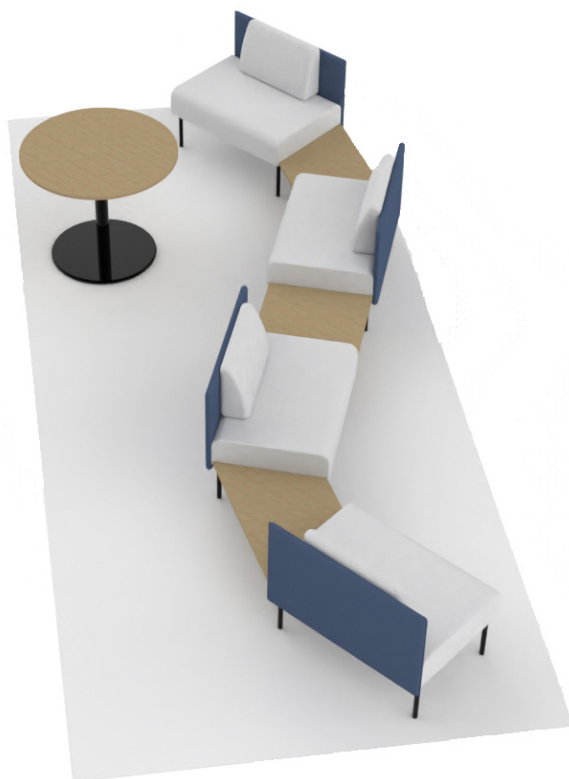

パネルソファプラン

オフィスにハブスペースを

タッチダウンエリアにも、しっかりと働けるワークエリアにもなるプラン。席同士の向きを変えることで様々なシーンに対応できます。

4坪 panel sofa-4 5.4×2.3[m]
¥823,700

おすすめアイテムコラム

タッチダウンエリアにも、しっかりワークにも

ちょっとした会話の場にも、働ける場にも変化するフレキシブルなプランです。

電源タップでしっかりワークに

パネルソファオプションパーツの電源タップを使うことで長時間のPCワークも可能に。