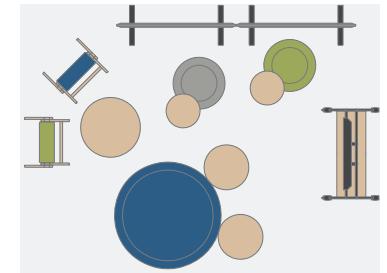

わいわい討議する

オフィスの中に居心地の良いリビングがあったらどうだろう。カジュアルな雰囲気、自由な姿勢でミーティングをすれば議論も自然と活発に。みんなのでわいわいアイデアを出し合って詰めていこう。

6つのスペース どんなスペースをつくらう？ どこにつくらう？ [レイアウトプラン](#) [アイテム一覧](#)

オフィスにリビングを 実現する4プラン

モニターやホワイトボードを囲む
ソファプラン

段差をつけて見やすい
シアタープラン

一体感を生む
円卓プラン

セミクローズドな空間をつくる
パネルソファプラン

ソファプラン

オフィスにリビングを

アイデア出しや方向性決めの打ち合わせは、モニターやホワイトボードを囲むと目的に向かってテンポよく進みます。

5坪 sofa-5 4.1×4.0[m] / 7人
¥1,929,500

2坪 sofa-2 2.5×2.5[m] / 3人
¥790,600

効果と使い方コラム