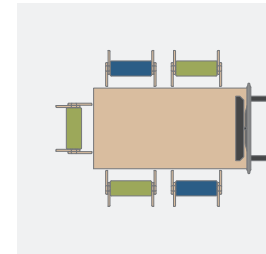

使用アイテム

カウンターテーブル
Lスクリーン
スタンダードチェア

[プラン別アイテムリストへ](#)

※この資料の坪表記、占有面積は目安です。
※この資料は2023年1月1日以降の価格で記載しております。
※2023年1月1日発売予定の新製品が含まれております。
発売日の詳細は本サイトトップページからご確認ください。

Space.3

オフィスにチャットスペースを

さくっと共有する

仲間にちょっと相談したり意見交換をしたいとき、少人数でパッと集まれば解決への近道になります。さらに、仕切りとモニターで遠隔会議もスムーズに。スピーディな連携が仕事の効率を高めます。

オフィスにチャットスペースを
実現する3プラン気軽に集まりやすい
対面プランモニターやボードを見やすい
横並びプラン囲まれ感で安心できる
パネルソファプラン

対面プラン

オフィスにチャットスペースを

パネルと対面用テーブルが一体化したセットなら、執務近くに置いても周囲を気にせず打ち合わせができます。

2坪 front-2-1 2.5×2.5[m] / 5人
¥614,800

1坪 front-1 1.8×1.8[m] / 5人
¥341,800