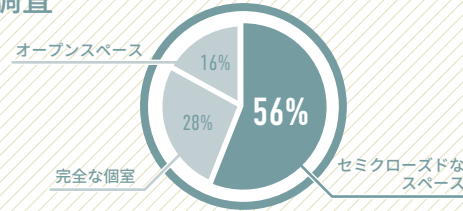

プラン別アイテムリストへ

パネルソファプラン

オフィスにリビングを

パネルソファによって背後からの視線が遮られ、チームでの心地よい共同ワークをサポートします。

5坪 panel sofa-5
4.1×3.8[m]
¥1,354,500

4坪 panel sofa-4
3.7×3.7[m]
¥1,517,300

3坪 panel sofa-3
2.8×2.6[m]
¥646,300

2坪 panel sofa-2
2.5×2[m]
¥681,000

2坪 panel sofa-2
3×2.1[m]
¥1,076,200

効果と使い方コラム

チームメンバーとの意見交換ではどんな場所がいい？

タスクに適したスペース活用することで得られる効果を、調査結果から見ていきます。

調査

ほどよい囲われ感がいごちの良さに

チームの共同ワークでは、ほどよい囲われ感のセミクローズドな空間を好む人が過半数という調査結果に。パネルソファを使えば簡単に半個室空間を作り出せます。

社内調査：チームメンバーと意見交換をする際にごちのよいスペース
プラス調べ (n=500)