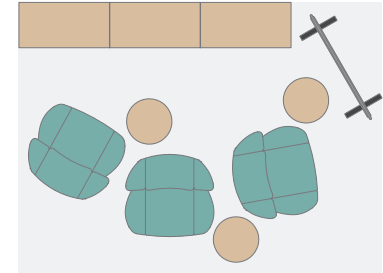

オフィスにライブラリーを 実現する3プラン

後傾姿勢でアイデアを広げる
パーソナルソファプラン