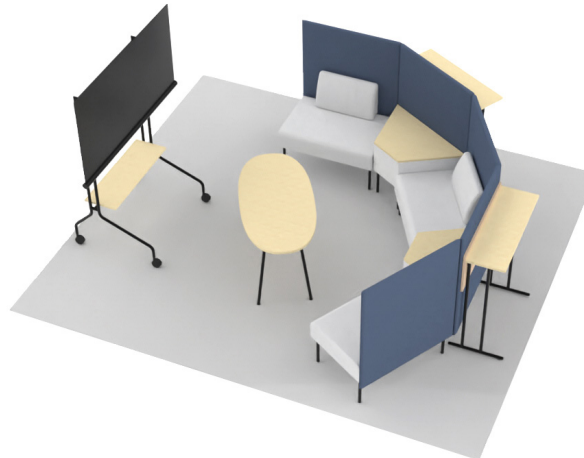

参加者が個別に事前準備のうえ議論すると、焦点を絞りやすく短時間で高い成果を得られます。

ソロワークに適したプラン：「オフィスにプライベート空間を」「オフィスに小さなライブラリーを」参照

3坪 sofa-3 2.7×3.6[m] / 4人
¥1,168,600

1坪 sofa-1 1.5×2.2[m] / 2人
¥482,200

使用アイテム

- パネル
- ソファ
- Pietra
- モニタースタンド
- ホワイトボードスタンド

プラン別アイテムリストへ

パネルソファプラン

オフィスにリビングを

パネルソファによって背後からの視線が遮られ、チームでの心地よい共同ワークをサポートします。

5坪 panel sofa-5
4.1×3.8[m]
¥1,354,500

4坪 panel sofa-4
3.7×3.7[m]
¥1,517,300

3坪 panel sofa-3
2.8×2.6[m]
¥646,300

2坪 panel sofa-2
2.5×2[m]
¥681,000

2坪 panel sofa-2
3×2.1[m]
¥1,076,200

効果と使い方コラム

チームメンバーとの意見交換ではどんな場所がいい？

タスクに適したスペース活用することで得られる効果を、調査結果から見ていきます。

調査

ほどよい囲われ感がいごちの良さに

チームの共同ワークでは、ほどよい囲われ感のセミクローズドな空間を好む人が過半数という調査結果に。パネルソファを使えば簡単に半個室空間を作り出せます。

社内調査：チームメンバーと意見交換をする際にごちのよいスペース
プラス調べ (n=500)

効果と使い方コラム

シアターレイアウトで「プレゼン & 意見交換」をやってみた

自社検証を基に作成

タスクに適したスペース活用による効果を自社検証。効果をより高める使い方をご提案します。

効果

会議室より発言者が増加

チェアの座面高さが異なることで後席でもモニターや全体を見やすく、プレゼン後の意見出しが活発になりました。

使い方