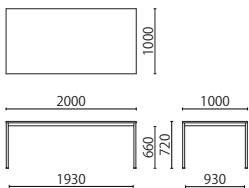

## Bianco Nero

カラー

white  
(PB)black  
(PN)

## ■ デスク

外形寸法	製品質量	品番	カラー	注文コード	税込価格 (本体価格)
W2000 * D1000 * H720mm	88kg	56-1Q20 PB	white	667-106	¥256,095 (¥243,900)
W2000 * D1000 * H720mm	88kg	56-1Q20 PN	black	667-107	¥256,095 (¥243,900)

## ■ サイドテーブル

外形寸法	製品質量	品番	カラー	注文コード	税込価格 (本体価格)
W1000 * D500 * H450mm	31kg	56-3Q10 PB	white	667-108	¥138,705 (¥132,100)
W1000 * D500 * H450mm	31kg	56-3Q10 PN	black	667-109	¥138,705 (¥132,100)