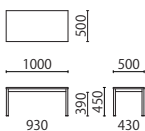

## Bianco Nero

カラー

white  
(PB)black  
(PN)

## ■ デスク

外形寸法	製品質量	品番	カラー	注文コード	税込価格 (本体価格)
W2000 * D1000 * H720mm	88kg	56-1Q20 PB	white	667-106	¥256,095 (¥243,900)
W2000 * D1000 * H720mm	88kg	56-1Q20 PN	black	667-107	¥256,095 (¥243,900)

## ■ サイドテーブル

外形寸法	製品質量	品番	カラー	注文コード	税込価格 (本体価格)
W1000 * D500 * H450mm	31kg	56-3Q10 PB	white	667-108	¥138,705 (¥132,100)
W1000 * D500 * H450mm	31kg	56-3Q10 PN	black	667-109	¥138,705 (¥132,100)